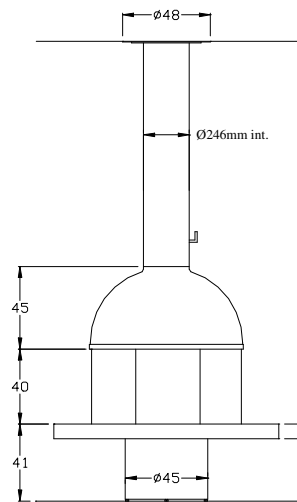

CHEMINEES CENTRALES

Modèles 83-123 O et 83-123 M

Deux parois en verre (vitrés bombées) pour le 83-123M coulissent indépendamment, laissant la possibilité d'ouverture sur 180° sur toutes les faces. La table est fournie, en version standard, avec carrelage en terre cuite.

83-123 ouvert

- 1 platine plafond
- 2 cordon d'étanchéité
- 3 buse

83-123 M

Vue de dessus

Pied avec arrivée d'air (en option)