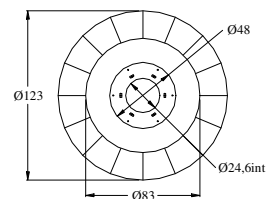

CHEMINEES CENTRALES

Modèles 83-123 O et 83-123 M

Deux parois en verre (vitrés bombées) pour le 83-123M coulissent indépendamment, laissant la possibilité d'ouverture sur 180° sur toutes les faces. La table est fournie, en version standard, avec carrelage en terre cuite.

83-123 ouvert

- 1 platine plafond
- 2 cordon d'étanchéité
- 3 buse

83-123 M

Vue de dessus

Pied avec arrivée d'air (en option)