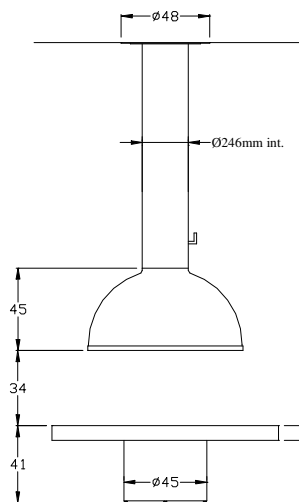

CHEMINEES CENTRALES

Modèles 83-123 O et 83-123 M

Deux parois en verre (vitrés bombées) pour le 83-123M coulissent indépendamment, laissant la possibilité d'ouverture sur 180° sur toutes les faces. La table est fournie, en version standard, avec carrelage en terre cuite.

83-123 ouvert

- 1 platine plafond
- 2 cordon d'étanchéité
- 3 buse

83-123 M

Vue de dessus

Pied avec arrivée d'air (en option)