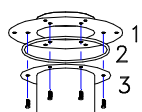

CHEMINEES CENTRALES

Modèles 83-123 O et 83-123 M

Deux parois en verre (vitrés bombées) pour le 83-123M coulissent indépendamment, laissant la possibilité d'ouverture sur 180° sur toutes les faces. La table est fournie, en version standard, avec carrelage en terre cuite.

83-123 ouvert

- 1 platine plafond
- 2 cordon d'étanchéité
- 3 buse

83-123 M

Vue de dessus

Pied avec arrivée d'air (en option)